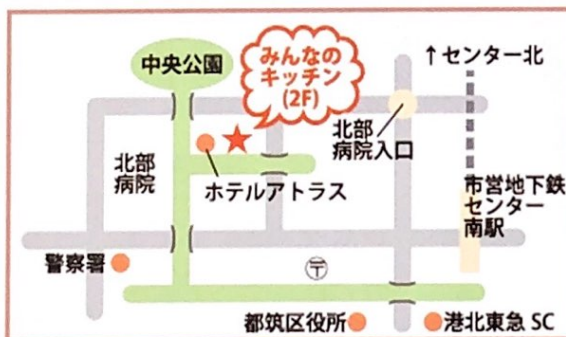

みんなのキッチン

横浜市都筑区茅ヶ崎中央36-5

エルドラード横浜2F

横浜市営地下鉄

センター南駅1番出口より徒歩4分

★WAWAWAフレンズでは出張コンサートを行っています。幼稚園、保育園、各種パーティー等コンサートの企画をお考えの方、お気軽にお声がけ下さい。

(お申し込み・お問合せ) ●TEL&FAX 047-449-9678(吉野) ●wawawa.friends@gmail.com